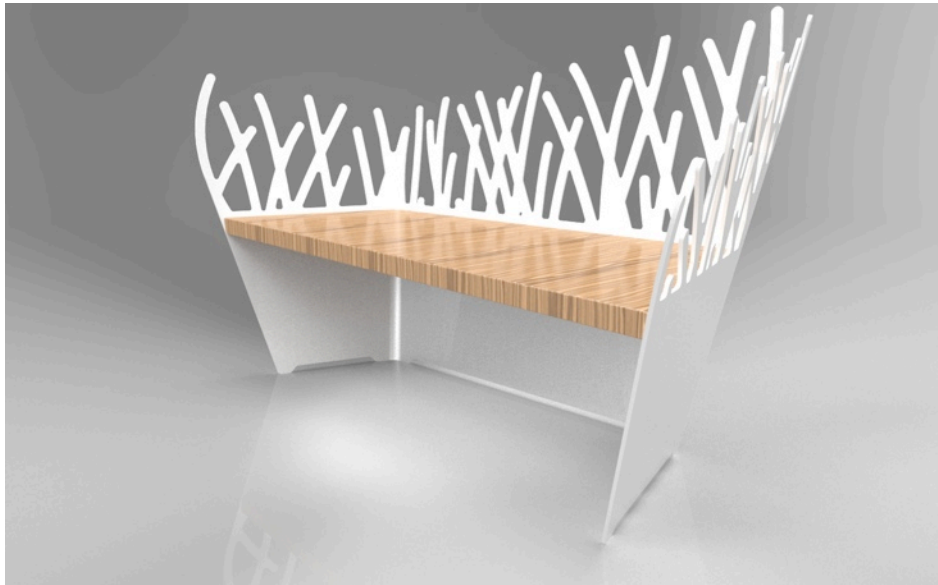

Banc

(complément du canapé Herbes Folles de la première collection, mobilier extérieur)

Descriptif

- Tôle d'acier découpée au plasma, sablée et thermolaquée.

- Assise bois

Meuble signé et numéroté, limité à 8 exemplaires. Possibilité de sur mesure.

Personnalisation à la demande: choix de découpe et/ou de marquage, choix de peinture parmi une large palette de couleurs (rendu sablé, structuré, métallisé, brillant ou aspect anodique), choix du bois.