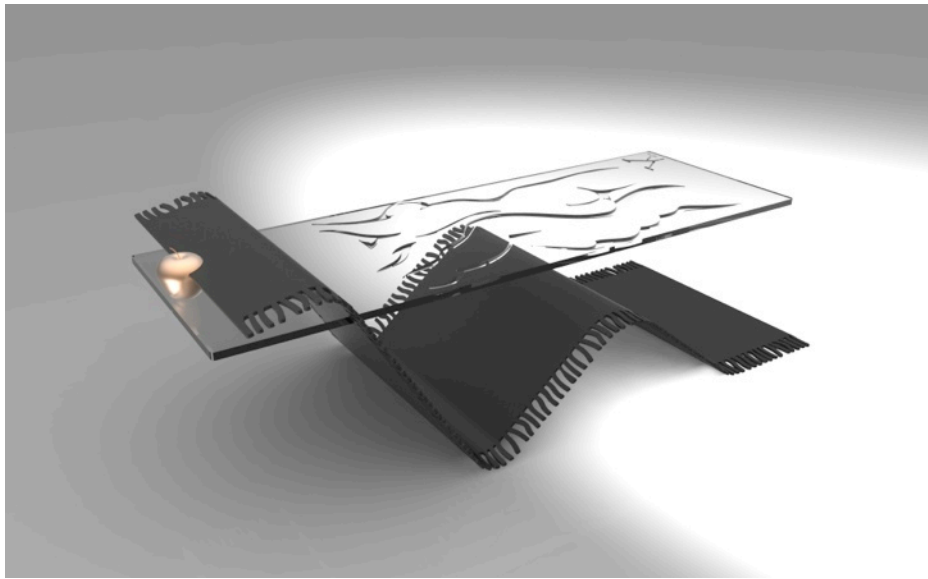

Visuels nouvelle collection

Tarifs sur demande

Meuble bas

Descriptif

- Tôle d'acier découpée au plasma, sablée et thermolaquée.
- Caisson en MDF teinté dans la masse, vernis PU bicouche non jaunissant.
- 6 tiroirs (coulisses à bille avec aide à la fermeture)

Méridienne

Descriptif

- Tôle d'acier découpée au plasma, sablée et thermolaquée.

- Assise mousse revêtement cuir

Meuble signé et numéroté, limité à 8 exemplaires. Possibilité de sur mesure.

Personnalisation à la demande: choix de découpe et/ou de marquage, choix de peinture parmi une large palette de couleurs (rendu sablé, structuré, métallisé, brillant ou aspect anodique), choix du cuir.

Table basse

Descriptif

- Tôle d'acier découpée au plasma, sablée et thermolaquée.
- Verre
- Pomme en bronze

Meuble signé et numéroté, limité à 8 exemplaires. Possibilité de sur mesure.

Personnalisation à la demande: choix de découpe et/ou de marquage, choix de peinture parmi une large palette de couleurs (rendu sablé, structuré, métallisé, brillant ou aspect anodique), choix du verre.

Meuble Mikado

(complément du bureau Mikado de la première collection)

Descriptif

- Tôle d'acier découpée au plasma, sablée et thermolaquée.
- Caisson en MDF teinté dans la masse, vernis PU bicouche non jaunissant.
- 3 tiroirs (coulisses à bille avec aide à la fermeture)
- 3 portes