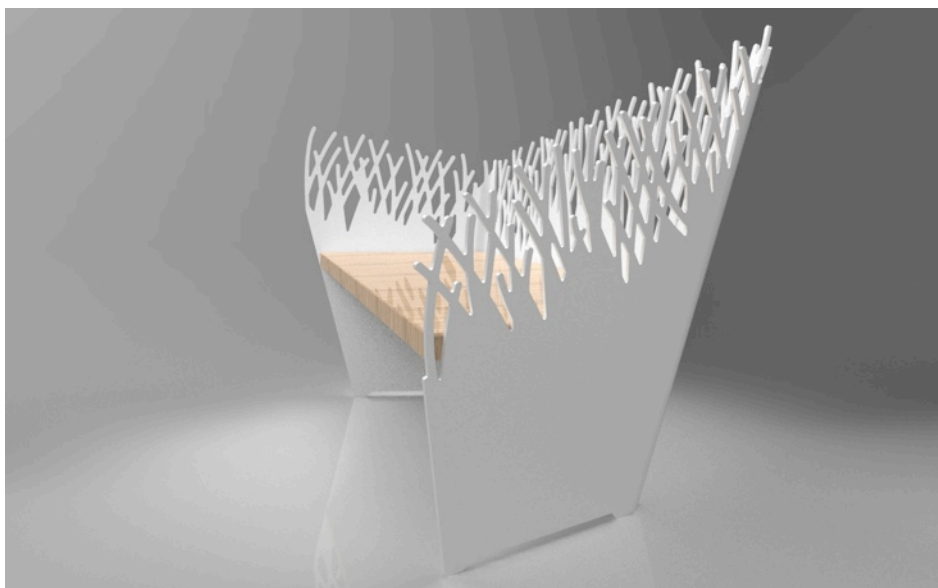

Banc

(complément du canapé Herbes Folles de la première collection, mobilier extérieur)

Descriptif

- Tôle d'acier découpée au plasma, sablée et thermolaquée.

- Assise bois

Meuble signé et numéroté, limité à 8 exemplaires. Possibilité de sur mesure.

Personnalisation à la demande: choix de découpe et/ou de marquage, choix de peinture parmi une large palette de couleurs (rendu sablé, structuré, métallisé, brillant ou aspect anodique), choix du bois.