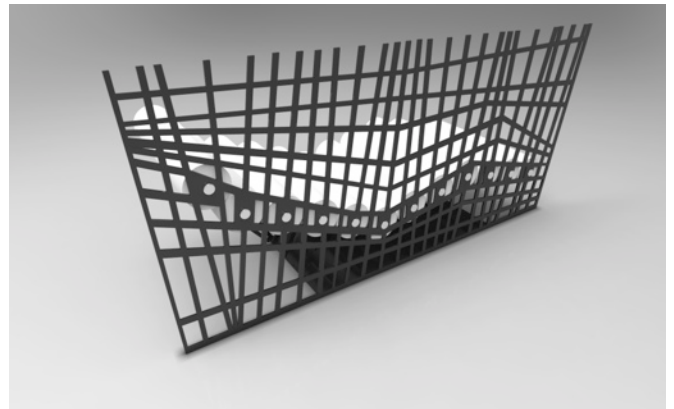

Visuels nouvelle collection

Tarifs sur demande

Meuble bas

Descriptif

- Tôle d'acier découpée au plasma, sablée et thermolaquée.
- Caisson en MDF teinté dans la masse, vernis PU bicouche non jaunissant.
- 6 tiroirs (coulisses à bille avec aide à la fermeture)

Méridienne

Descriptif

- Tôle d'acier découpée au plasma, sablée et thermolaquée.

- Assise mousse revêtement cuir

Meuble signé et numéroté, limité à 8 exemplaires. Possibilité de sur mesure.

Personnalisation à la demande: choix de découpe et/ou de marquage, choix de peinture parmi une large palette de couleurs (rendu sablé, structuré, métallisé, brillant ou aspect anodique), choix du cuir.

Table basse

Descriptif

- Tôle d'acier découpée au plasma, sablée et thermolaquée.
- Verre
- Pomme en bronze

Meuble signé et numéroté, limité à 8 exemplaires. Possibilité de sur mesure.

Personnalisation à la demande: choix de découpe et/ou de marquage, choix de peinture parmi une large palette de couleurs (rendu sablé, structuré, métallisé, brillant ou aspect anodique), choix du verre.

Meuble Mikado

(complément du bureau Mikado de la première collection)

Descriptif

- Tôle d'acier découpée au plasma, sablée et thermolaquée.
- Caisson en MDF teinté dans la masse, vernis PU bicouche non jaunissant.
- 3 tiroirs (coulisses à bille avec aide à la fermeture)
- 3 portes