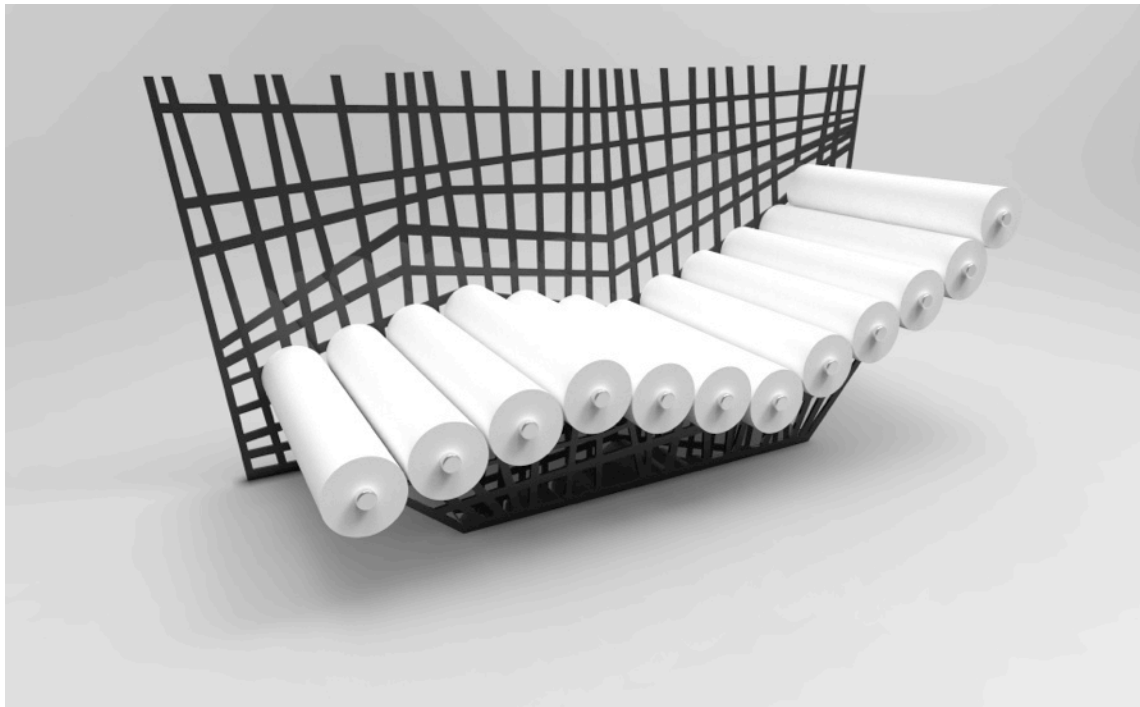

Visuels nouvelle collection

Tarifs sur demande

Meuble bas

Descriptif

- Tôle d'acier découpée au plasma, sablée et thermolaquée.
- Caisson en MDF teinté dans la masse, vernis PU bicouche non jaunissant.
- 6 tiroirs (coulisses à bille avec aide à la fermeture)

Méridienne

Descriptif

- Tôle d'acier découpée au plasma, sablée et thermolaquée.

- Assise mousse revêtement cuir

Meuble signé et numéroté, limité à 8 exemplaires. Possibilité de sur mesure.

Personnalisation à la demande: choix de découpe et/ou de marquage, choix de peinture parmi une large palette de couleurs (rendu sablé, structuré, métallisé, brillant ou aspect anodique), choix du cuir.

Table basse

Descriptif

- Tôle d'acier découpée au plasma, sablée et thermolaquée.
- Verre
- Pomme en bronze

Meuble signé et numéroté, limité à 8 exemplaires. Possibilité de sur mesure.

Personnalisation à la demande: choix de découpe et/ou de marquage, choix de peinture parmi une large palette de couleurs (rendu sablé, structuré, métallisé, brillant ou aspect anodique), choix du verre.

Meuble Mikado

(complément du bureau Mikado de la première collection)

Descriptif

- Tôle d'acier découpée au plasma, sablée et thermolaquée.
- Caisson en MDF teinté dans la masse, vernis PU bicouche non jaunissant.
- 3 tiroirs (coulisses à bille avec aide à la fermeture)
- 3 portes