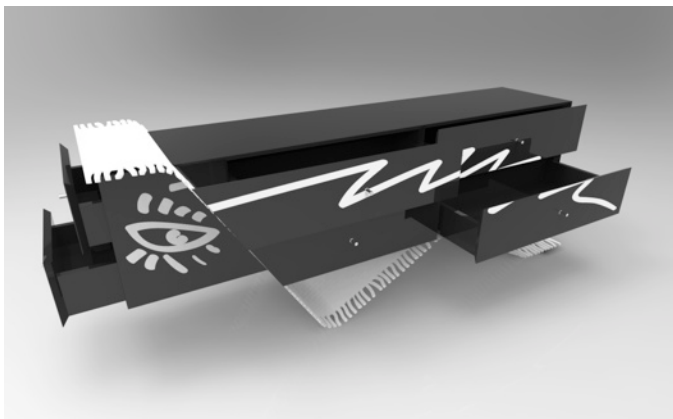

Visuels nouvelle collection

Tarifs sur demande

Meuble bas

Descriptif

- Tôle d'acier découpée au plasma, sablée et thermolaquée.
- Caisson en MDF teinté dans la masse, vernis PU bicouche non jaunissant.
- 6 tiroirs (coulisses à bille avec aide à la fermeture)

Méridienne

Descriptif

- Tôle d'acier découpée au plasma, sablée et thermolaquée.

- Assise mousse revêtement cuir

Meuble signé et numéroté, limité à 8 exemplaires. Possibilité de sur mesure.

Personnalisation à la demande: choix de découpe et/ou de marquage, choix de peinture parmi une large palette de couleurs (rendu sablé, structuré, métallisé, brillant ou aspect anodique), choix du cuir.

Table basse

Descriptif

- Tôle d'acier découpée au plasma, sablée et thermolaquée.
- Verre
- Pomme en bronze

Meuble signé et numéroté, limité à 8 exemplaires. Possibilité de sur mesure.

Personnalisation à la demande: choix de découpe et/ou de marquage, choix de peinture parmi une large palette de couleurs (rendu sablé, structuré, métallisé, brillant ou aspect anodique), choix du verre.

Meuble Mikado

(complément du bureau Mikado de la première collection)

Descriptif

- Tôle d'acier découpée au plasma, sablée et thermolaquée.
- Caisson en MDF teinté dans la masse, vernis PU bicouche non jaunissant.
- 3 tiroirs (coulisses à bille avec aide à la fermeture)
- 3 portes