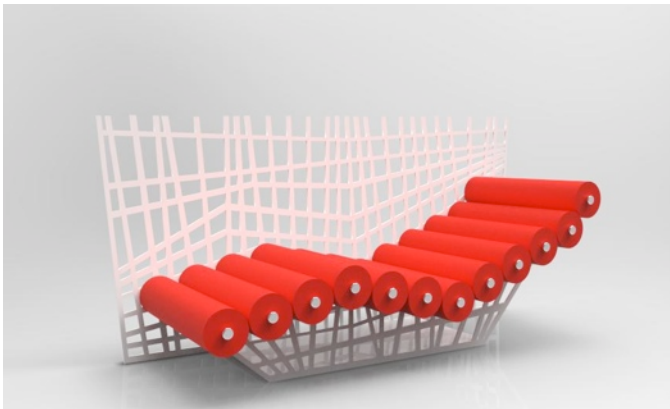

Visuels nouvelle collection

Tarifs sur demande

Meuble bas

Descriptif

- Tôle d'acier découpée au plasma, sablée et thermolaquée.
- Caisson en MDF teinté dans la masse, vernis PU bicouche non jaunissant.
- 6 tiroirs (coulisses à bille avec aide à la fermeture)

Méridienne

Descriptif

- Tôle d'acier découpée au plasma, sablée et thermolaquée.

- Assise mousse revêtement cuir

Meuble signé et numéroté, limité à 8 exemplaires. Possibilité de sur mesure.

Personnalisation à la demande: choix de découpe et/ou de marquage, choix de peinture parmi une large palette de couleurs (rendu sablé, structuré, métallisé, brillant ou aspect anodique), choix du cuir.