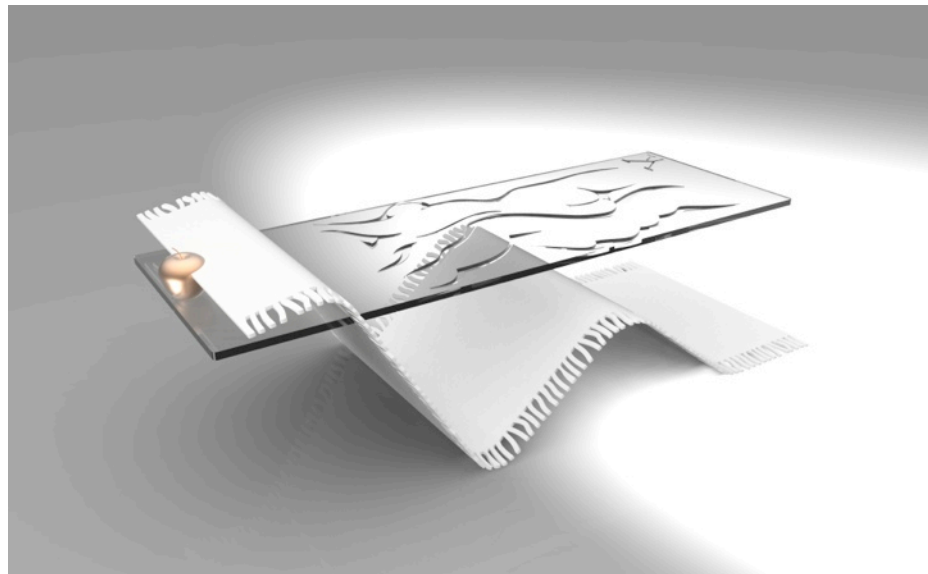

Visuels nouvelle collection

Tarifs sur demande

Meuble bas

Descriptif

- Tôle d'acier découpée au plasma, sablée et thermolaquée.
- Caisson en MDF teinté dans la masse, vernis PU bicouche non jaunissant.
- 6 tiroirs (coulisses à bille avec aide à la fermeture)

Méridienne

Descriptif

- Tôle d'acier découpée au plasma, sablée et thermolaquée.

- Assise mousse revêtement cuir

Meuble signé et numéroté, limité à 8 exemplaires. Possibilité de sur mesure.

Personnalisation à la demande: choix de découpe et/ou de marquage, choix de peinture parmi une large palette de couleurs (rendu sablé, structuré, métallisé, brillant ou aspect anodique), choix du cuir.

Table basse

Descriptif

- Tôle d'acier découpée au plasma, sablée et thermolaquée.
- Verre
- Pomme en bronze

Meuble signé et numéroté, limité à 8 exemplaires. Possibilité de sur mesure.

Personnalisation à la demande: choix de découpe et/ou de marquage, choix de peinture parmi une large palette de couleurs (rendu sablé, structuré, métallisé, brillant ou aspect anodique), choix du verre.

Meuble Mikado

(complément du bureau Mikado de la première collection)

Descriptif

- Tôle d'acier découpée au plasma, sablée et thermolaquée.
- Caisson en MDF teinté dans la masse, vernis PU bicouche non jaunissant.
- 3 tiroirs (coulisses à bille avec aide à la fermeture)
- 3 portes