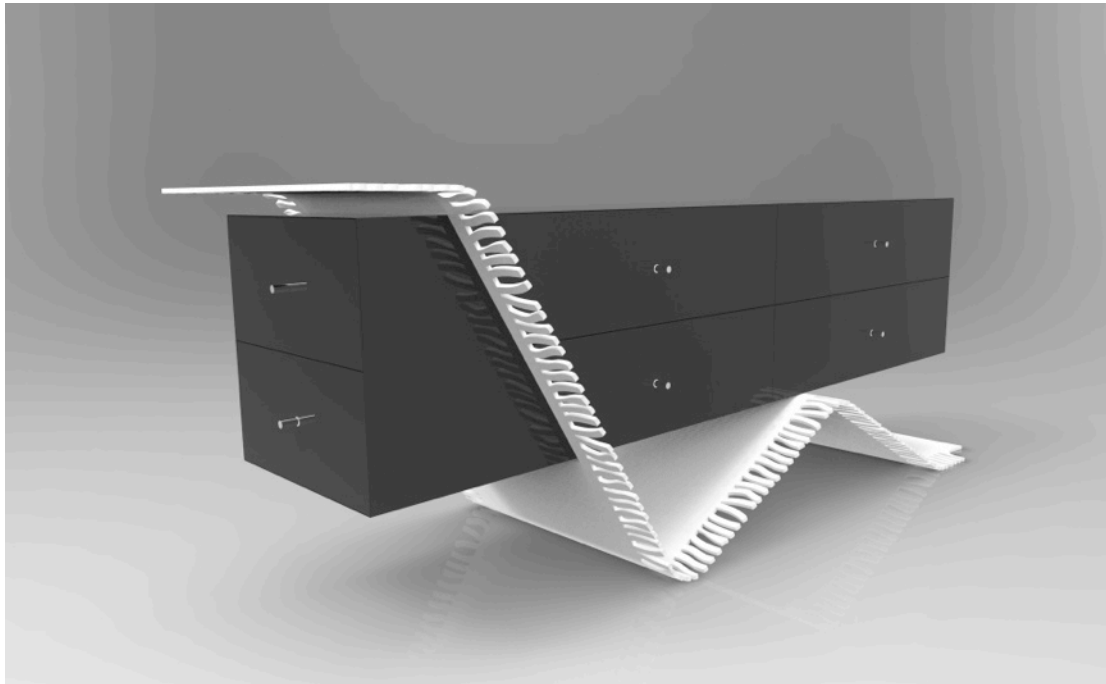

Visuels nouvelle collection

Tarifs sur demande

Meuble bas

Descriptif

- Tôle d'acier découpée au plasma, sablée et thermolaquée.
- Caisson en MDF teinté dans la masse, vernis PU bicouche non jaunissant.
- 6 tiroirs (coulisses à bille avec aide à la fermeture)

Méridienne

Descriptif

- Tôle d'acier découpée au plasma, sablée et thermolaquée.

- Assise mousse revêtement cuir

Meuble signé et numéroté, limité à 8 exemplaires. Possibilité de sur mesure.

Personnalisation à la demande: choix de découpe et/ou de marquage, choix de peinture parmi une large palette de couleurs (rendu sablé, structuré, métallisé, brillant ou aspect anodique), choix du cuir.

Table basse

Descriptif

- Tôle d'acier découpée au plasma, sablée et thermolaquée.
- Verre
- Pomme en bronze

Meuble signé et numéroté, limité à 8 exemplaires. Possibilité de sur mesure.

Personnalisation à la demande: choix de découpe et/ou de marquage, choix de peinture parmi une large palette de couleurs (rendu sablé, structuré, métallisé, brillant ou aspect anodique), choix du verre.

Meuble Mikado

(complément du bureau Mikado de la première collection)

Descriptif

- Tôle d'acier découpée au plasma, sablée et thermolaquée.
- Caisson en MDF teinté dans la masse, vernis PU bicouche non jaunissant.
- 3 tiroirs (coulisses à bille avec aide à la fermeture)
- 3 portes