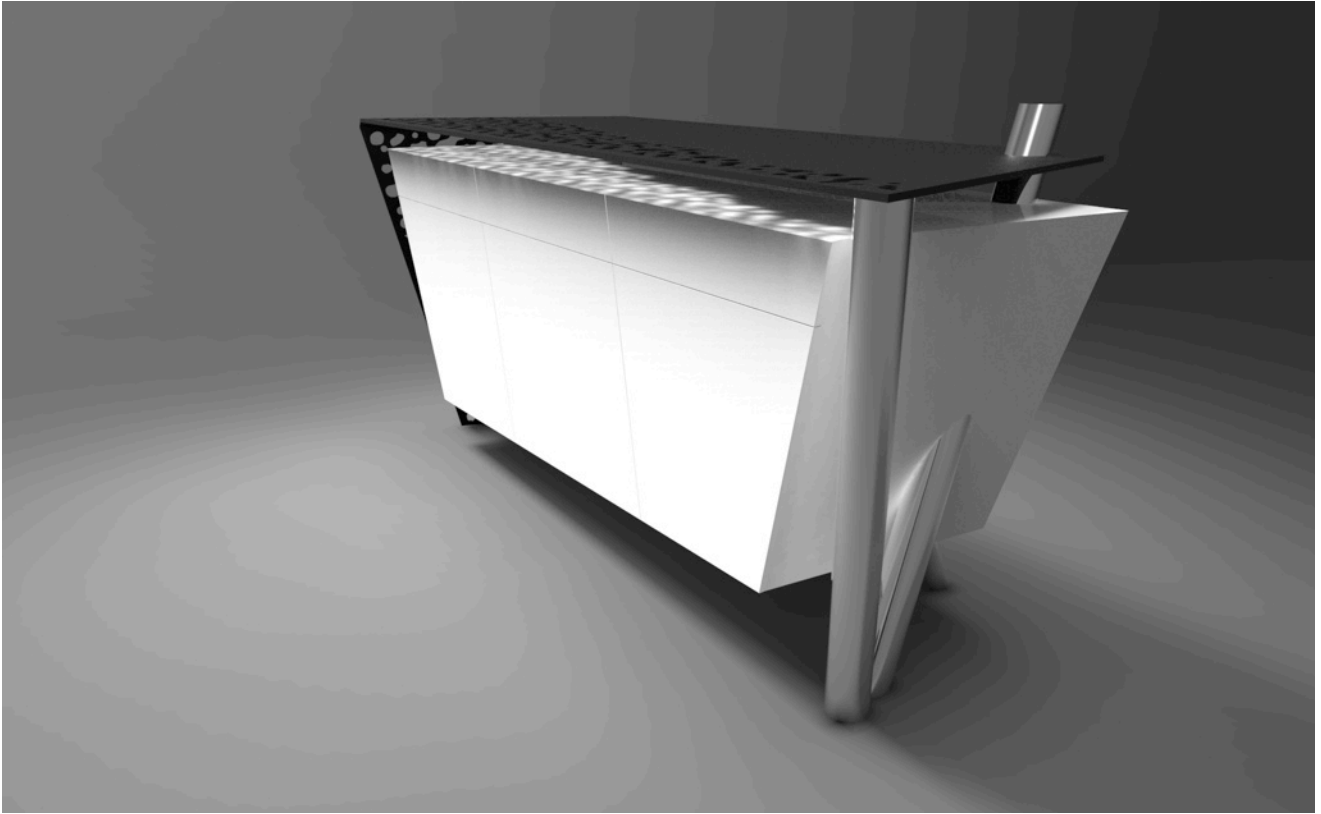

Visuels nouvelle collection

Tarifs sur demande

Meuble bas

Descriptif

- Tôle d'acier découpée au plasma, sablée et thermolaquée.
- Caisson en MDF teinté dans la masse, vernis PU bicouche non jaunissant.
- 6 tiroirs (coulisses à bille avec aide à la fermeture)

Méridienne

Descriptif

- Tôle d'acier découpée au plasma, sablée et thermolaquée.

- Assise mousse revêtement cuir

Meuble signé et numéroté, limité à 8 exemplaires. Possibilité de sur mesure.

Personnalisation à la demande: choix de découpe et/ou de marquage, choix de peinture parmi une large palette de couleurs (rendu sablé, structuré, métallisé, brillant ou aspect anodique), choix du cuir.

Table basse

Descriptif

- Tôle d'acier découpée au plasma, sablée et thermolaquée.
- Verre
- Pomme en bronze

Meuble signé et numéroté, limité à 8 exemplaires. Possibilité de sur mesure.

Personnalisation à la demande: choix de découpe et/ou de marquage, choix de peinture parmi une large palette de couleurs (rendu sablé, structuré, métallisé, brillant ou aspect anodique), choix du verre.

Meuble Mikado

(complément du bureau Mikado de la première collection)

Descriptif

- Tôle d'acier découpée au plasma, sablée et thermolaquée.
- Caisson en MDF teinté dans la masse, vernis PU bicouche non jaunissant.
- 3 tiroirs (coulisses à bille avec aide à la fermeture)
- 3 portes